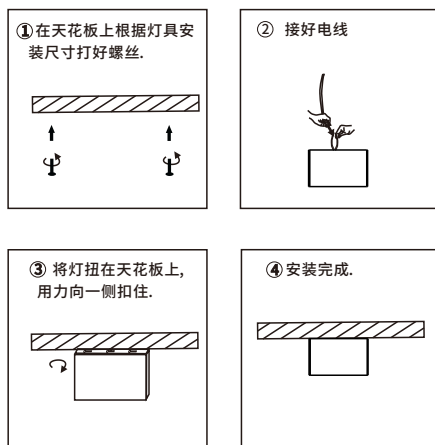

### 特别注意:

- 1、LED灯具引线的正负极必须与LED电源驱动器正负极接线正确,否则会烧坏LED光源;
- 2、不要擅自拆开LED灯具,拧开LED光源上的螺丝,否则会影响LED光源散热性能,降低LED寿命甚至烧坏光源。

对本说明书有任何疑问之处, 请向持有资格证的工程师咨询。